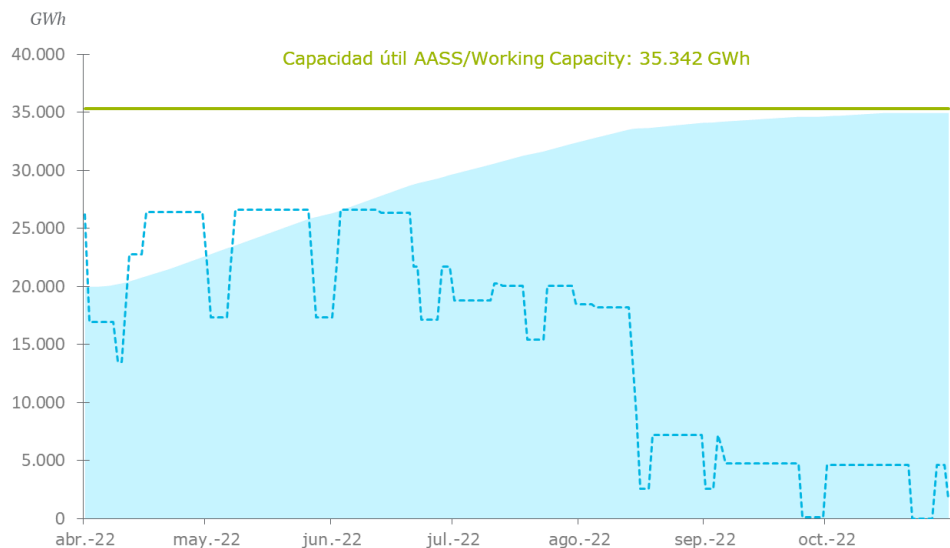

Seguimiento Ciclo de Extracción/Inyección en AASS

Monitoring of Withdrawal/ Injection Cycle in
Underground Storage

01/04/2022

Seguimiento ciclo AASS/Monitoring cycle UGS

Campaña de abr-22 a mar-23/Apr-22 to Mar-23 season

Curva de Inyección/Injection Curve

Curva de extracción/Withdrawal Curve

■ Previsión existencias útiles/Forecast working stock - - - Cap. Técnica Prevista/Forecast Technical capacity

Dirección
Dispatching