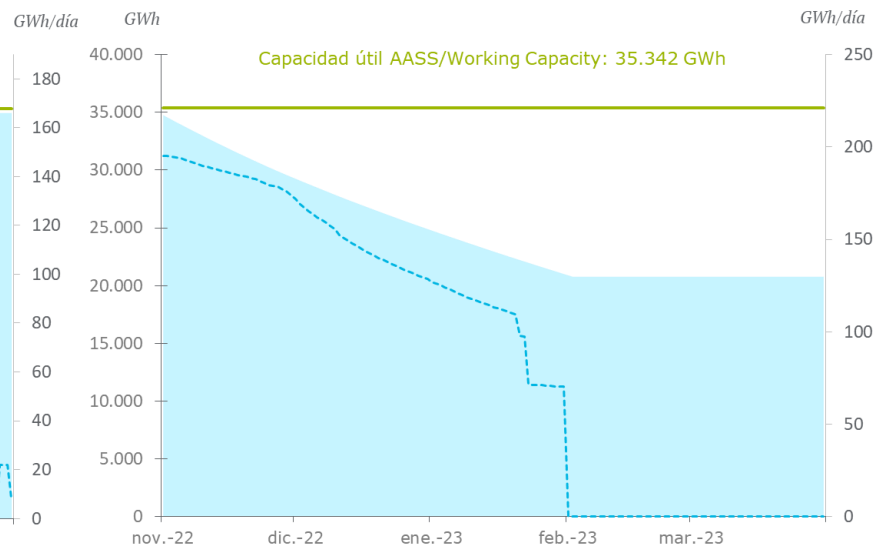

Seguimiento Ciclo de Extracción/Inyección en AASS

Monitoring of Withdrawal/ Injection Cycle in
Underground Storage

01/04/2022

Seguimiento ciclo AASS/Monitoring cycle UGS

Campaña de abr-22 a mar-23/Apr-22 to Mar-23 season

Curva de Inyección/Injection Curve

Curva de extracción/Withdrawal Curve

■ Previsión existencias útiles/Forecast working stock - - - Cap. Técnica Prevista/Forecast Technical capacity

Dirección
Dispatching